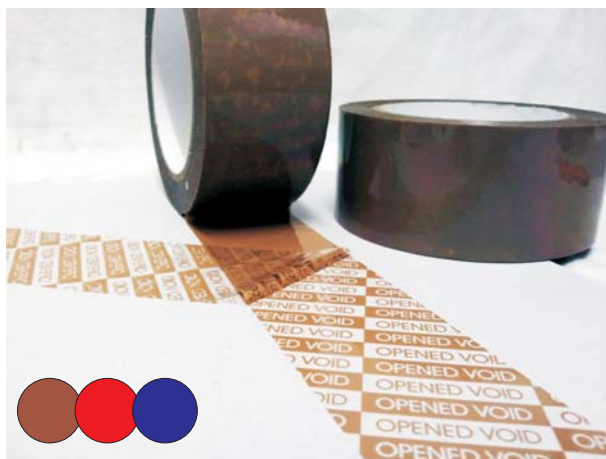

Farbmöglichkeiten: