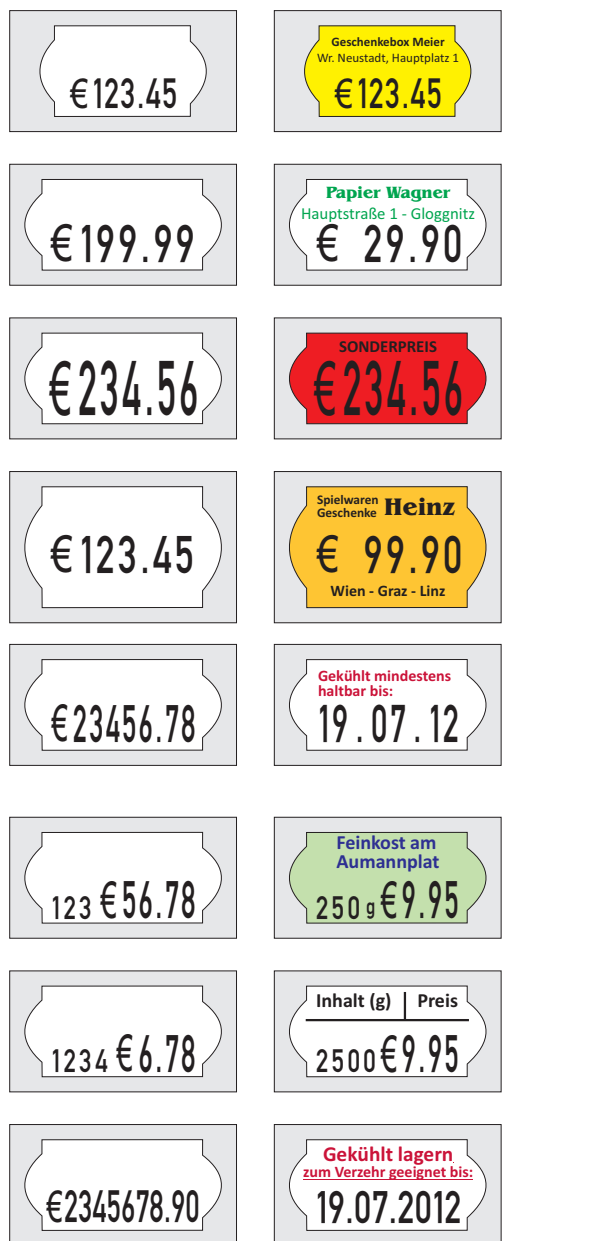

Preisauszeichner Meto 1026 (10x4)

Stellen für Preisdruck: 10 Stellen
Höhe der Druckziffern: 4.3 mm
Vordruckhöhe: 4.0 mm
Etikettenformat: 26x12 mm
Datumsauszeichnung möglich