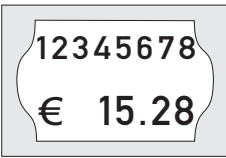

Abdruck

Preisauszeichner Meto 1426 GP

Stellen für Preisdruck: 8+6 Stellen
Höhe der Druckziffern - 1. Zeile: 3 mm
Höhe der Druckziffern - 2. Zeile: 5 mm
Verdruckhöhe: 2.7 mm
Etikettenformat: 26x16 mm
Sonderbänder 2. Rad: kg, l, m, 00
Sonderbänder 3. Rad: g, ml, St, m²